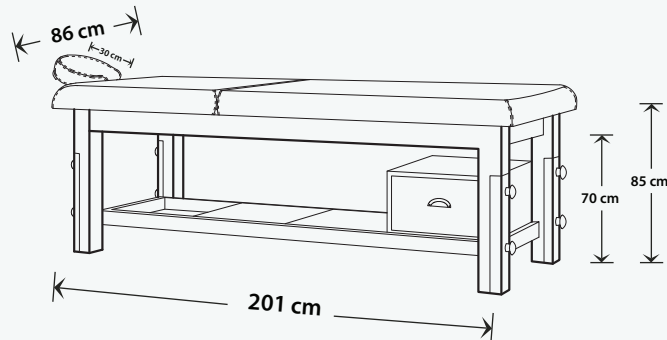

### Özellikler

- Şık ve özel tasarım
- Fırınlanmış TEAK/IROKO ağacından kasa üretimi
- Manuel yükseklik ayarlanabilir
- Sırt kısmı manuel yukarı-aşağı hareketli
- Uzun yıllar ahşapta dönme, çatlama gibi sorunlar yaşanmaz
- Birleşme noktalarındaki kırılma, ses yapma gibi sorunlara son verilmiştir
- Antibakteriyel, leke tutmaz suni deri
- 35 DNS Sünger
- Özel çekmecesi mevcuttur
- FSC/COC/VOC Sertifikaları

### Features

- Stylish and special design
- Manufactured from oven-dried TEAK/IROKO tree
- Manual height adjustable
- Backrest manual moving up-down
- Does not create any problems like twists or cracks on wood for many years
- Broken juncture points, corners or noise problems are prevented
- Antibacterial, stainproof faux leather
- 35 DNS sponge
- With special drawers
- FSC/COC/VOC Certificates