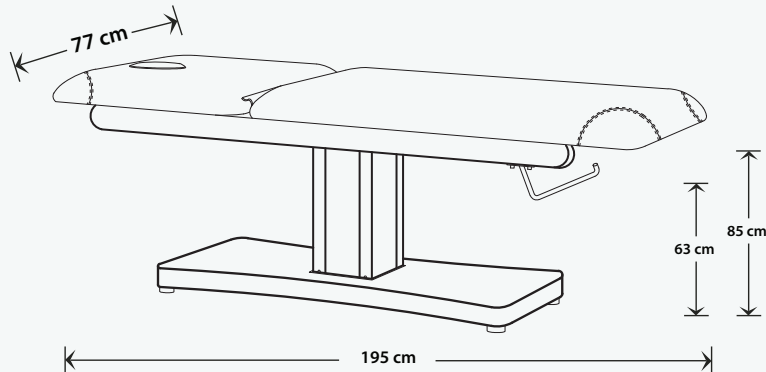

2 MOTORLU BAKIM & MASAJ YATAĐI 2 MOTORS TREATMENT & MASSAGE BED

Özellikler

- 2 motorlu hareket sistemi
- Komple çelik profil kasa üzeri gerçek ahşap kaplama veya lake boya kasa
- 140 Kg kaldırma kapasiteli
- Sırt kısmı ve yukarı-aşağı motorlu hareket sistemi
- İki kademeli 3 noktadan 24 Volt ısıtma sistemi (opsiyonel)
- Antibakteriyel, leke tutmaz suni deri
- 35 DNS Sünger
- CE/FSC/COC/VOC Sertifikaları

Features

- 2 motors motion system
- Real wood veneer or lacquered paint casing on complete steel profile frame
- 140 Kg lifting capacity
- Motion system with motors for the back part, up-down
- Two stage from 3 different points 24V heating system (optional)
- Antibacterial, stainproof faux leather
- 35 DNS sponge
- CE/FSC/COC/VOC Certificates