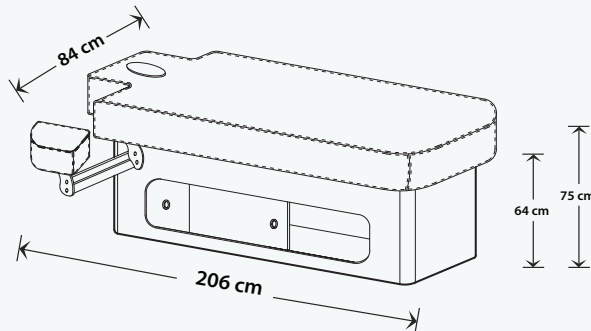

4 MOTORLU BAKIM & MASAJ YATAĐI 4 MOTORS TREATMENT & MASSAGE BED

Özellikler

- 4 motorlu hareket sistemi
- Komple çelik profil kasa üzeri gerçek ahşap kaplama veya lake boya kasa
- 200 Kg kaldırma kapasiteli
- Sırt kısmı, ayak kısmı ve yukarı-aşağı motorlu hareket sistemi
- İki kademeli 3 noktadan 24 Volt ısıtma sistemi (opsiyonel)
- Çift taraflı sürgülü dolap
- Antibakteriyel, leke tutmaz suni deri
- Kollar için yukarı-aşağı ayarlanabilir hidrolik sistem
- 35 DNS Sünger
- Hafızalı kumanda ve ayak pedali (opsiyonel)
- CE/FSC/COC/VOC Sertifikaları

Features

- 4 motors motion system
- Real wood veneer or lacquered paint casing on complete steel profile frame
- 200 Kg lifting capacity
- Motion system with motors in the back part, foot part, up-down
- Two stage from 3 different points 24V heating system (optional)
- Double sided sliding cabinet
- Antibacterial, stainproof faux leather
- Up-down adjustable hydraulic system for armrest
- 35 DNS sponge
- Memory control ve foot pedal (optional)
- CE/FSC/COC/VOC Certificates