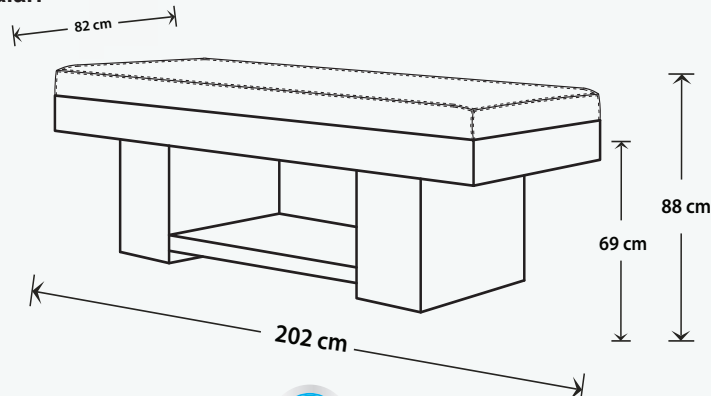

2 MOTORLU BAKIM & MASAJ YATAĐI 2 MOTORS TREATMENT & MASSAGE BED

Özellikler

- 2 motorlu hareket sistemi
- Komple çelik profil kasa üzeri gerçek ahşap kaplama veya lake boya kasa
- 240 Kg kaldırma kapasiteli
- Yukarı-aşağı 2 lift motorlu hareket sistemi
- İki kademeli 3 noktadan 24 Volt ısıtma sistemi (opsiyonel)
- 1 adet dokunmatik açılan çekmece
- Antibakteriyel, leke tutmaz suni deri
- 35 DNS Sünger
- CE/FSC/COC/VOC Sertifikaları

Features

- 2 motors motion system
- Real wood veneer or lacquered paint casing on complete steel profile frame
- 240 Kg lifting capacity
- Up-down motion system with two lift motors
- Two stage from 3 different points 24V heating system (optional)
- 1 touch combo drawer
- Antibacterial, stainproof faux leather