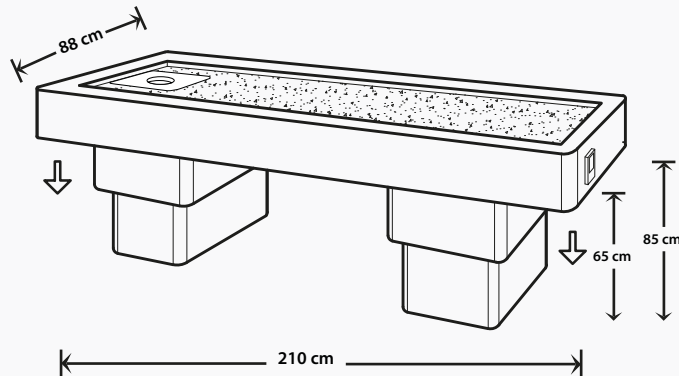

## 2 MOTORLU TUZ & KUM TERAPİ YATAĞI SALT & SAND THERAPY BED WITH 2 MOTORS

### Özellikler

- 2 motorlu yukarı-aşağı hareket sistemi
- Komple çelik profil kasa üzeri gerçek ahşap kaplama veya lake boya kasa
- 200 Kg kaldırma kapasiteli
- Kasa üzerinde su geçirmez polyester kaplama
- Özel ısıtma sistemli tek parça mermer yatak
- Çok alternatifli renk ve aktiviteli LED terapi
- 100 Kg özel üretim Himalaya ve kaya tuzu (standart)
- CE/FSC/COC/VOC Sertifikaları

### Features

- 2 motors up-down motion system
- Real wood veneer or lacquered paint casing on complete steel profile frame
- 200 Kg lifting capacity
- Waterproof polyester covering on case
- In a single piece marble bed with a special heating system
- Various, alternative colors and activated LED therapy
- 100 Kg special production Himalayan and rock salt (standard)
- CE/FSC/COC/VOC Certificates