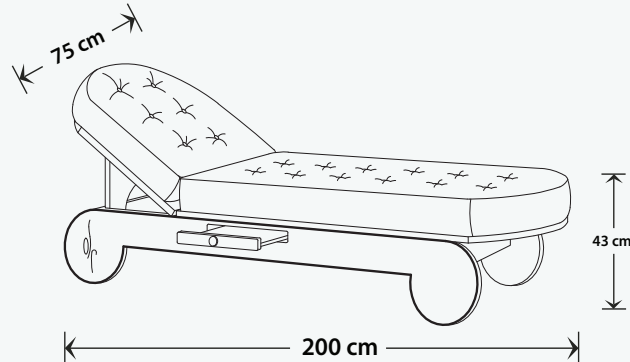

SPA DİNLENME YATAĞI
SPA RELAXING BED

Özellikler

- Şık ve özel tasarım
- Suya dayanıklı fırınlamış özel IROKO kontrplaktan üretilmiştir
- Sırt kısmı manuel ayarlanabilir
- Özel sehpa sistemi
- Leke ve su tutmaz özel kumaş veya suni deri
- 35 DNS sünger
- FSC/COC/VOC Sertifikaları

Features

- Stylish and special design
- Water resistant baked made of special IROKO plywood
- Backrest adjustable manually
- With a special coffee table system
- Stain and water repellent special fabric or faux leather
- 35 DNS sponge
- FSC/COC/VOC Certificates