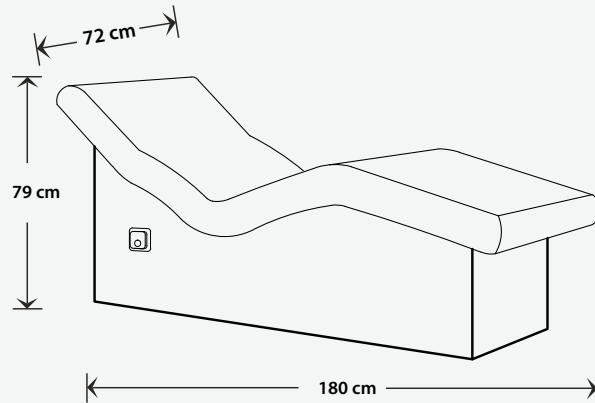

2 YIL GARANTİ

2 YEARS WARRANTY