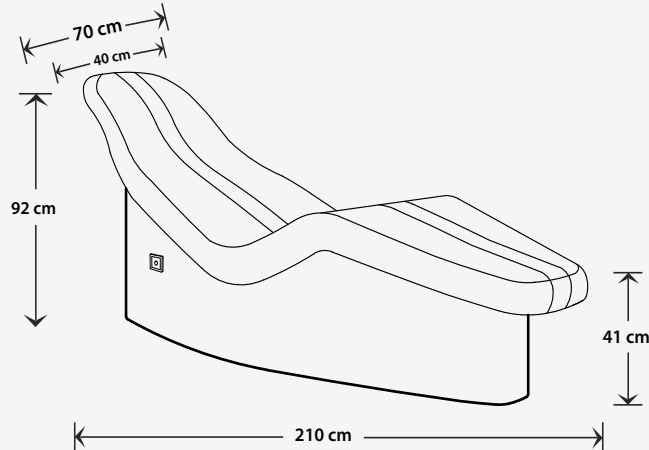

2 YIL GARANTİ

2 YEARS WARRANTY