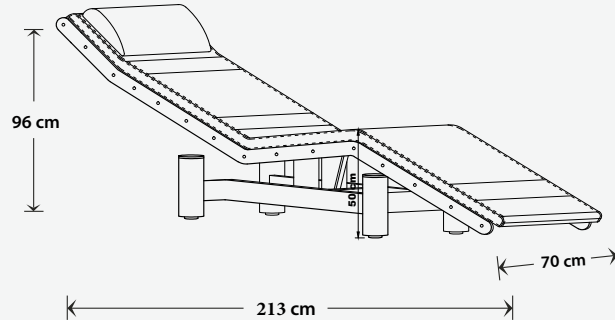

2 YIL GARANTİ

2 YEARS WARRANTY