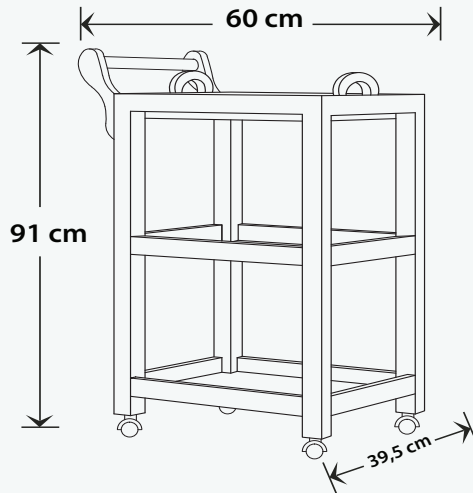

2 YIL GARANTİ

2 YEARS WARRANTY