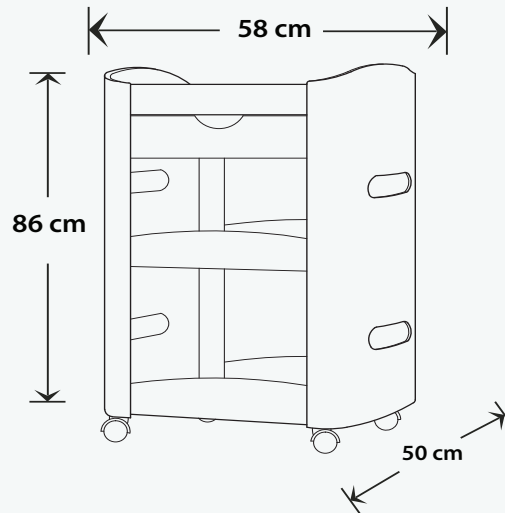

TEKERLEKLİ AHŞAP ETAJER WOODEN TROLLEY WITH WHEELS

Özellikler

- Gerçek ahşap kaplama kasa üzerine su geçirmez polyester kaplama yapılarak üretilmiştir
- Oval köşeli şık tasarım
- Üç adet raf ve bir adet çekmecesine vardır
- Tekerlekleri sayesinde istediğiniz yere çekerek kullanabilirsiniz
- FSC/COC/VOC Sertifikaları

Features

- Produced with waterproof polyester coating on real wood veneer or lacquered paint case
- Elegant design with oval corners
- Three shelves and one drawer
- You can use it by pulling the wheels wherever you want
- FSC/COC/VOC Certificates