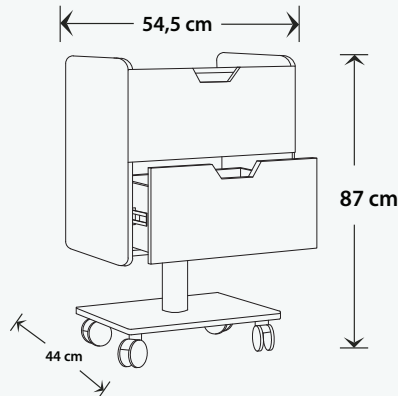

2 YIL GARANTİ

2 YEARS WARRANTY