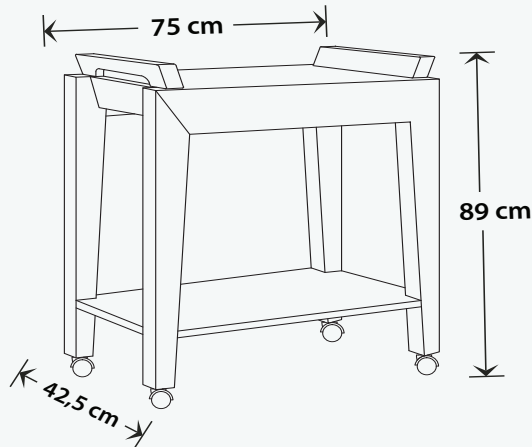

2 YIL GARANTİ

2 YEARS WARRANTY