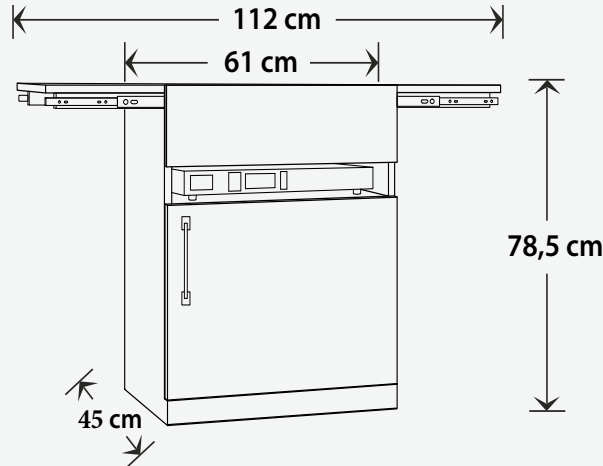

Features

- Automatically warms the towels you put in the heater section prior to application, between 65-75 degrees
- Sterilize the towels you put on the heater section prior to application with UV Lamp
- 3 separate stainless cups on the top of the stainless steel section to keep your products like oil, cream, you want to keep at the desired temperature
- You can use the stainless container in the upper part as a stone heater
- During application, the top covers open to the sides and become shelf to use in application
- With its special concealed wheels, you can easily move it wherever you want
- Heats up to 90 degrees
- Heating systems work with digital control
- All metal materials used outside of wood are made of stainless steel
- Produced with waterproof polyester coating on real wood veneer or lacquered paint case
- IP67 certified heating system (IP67 certificate is water and dust resistance certificate)
- CE/FSC/COC/VOC/IP67 Certificates